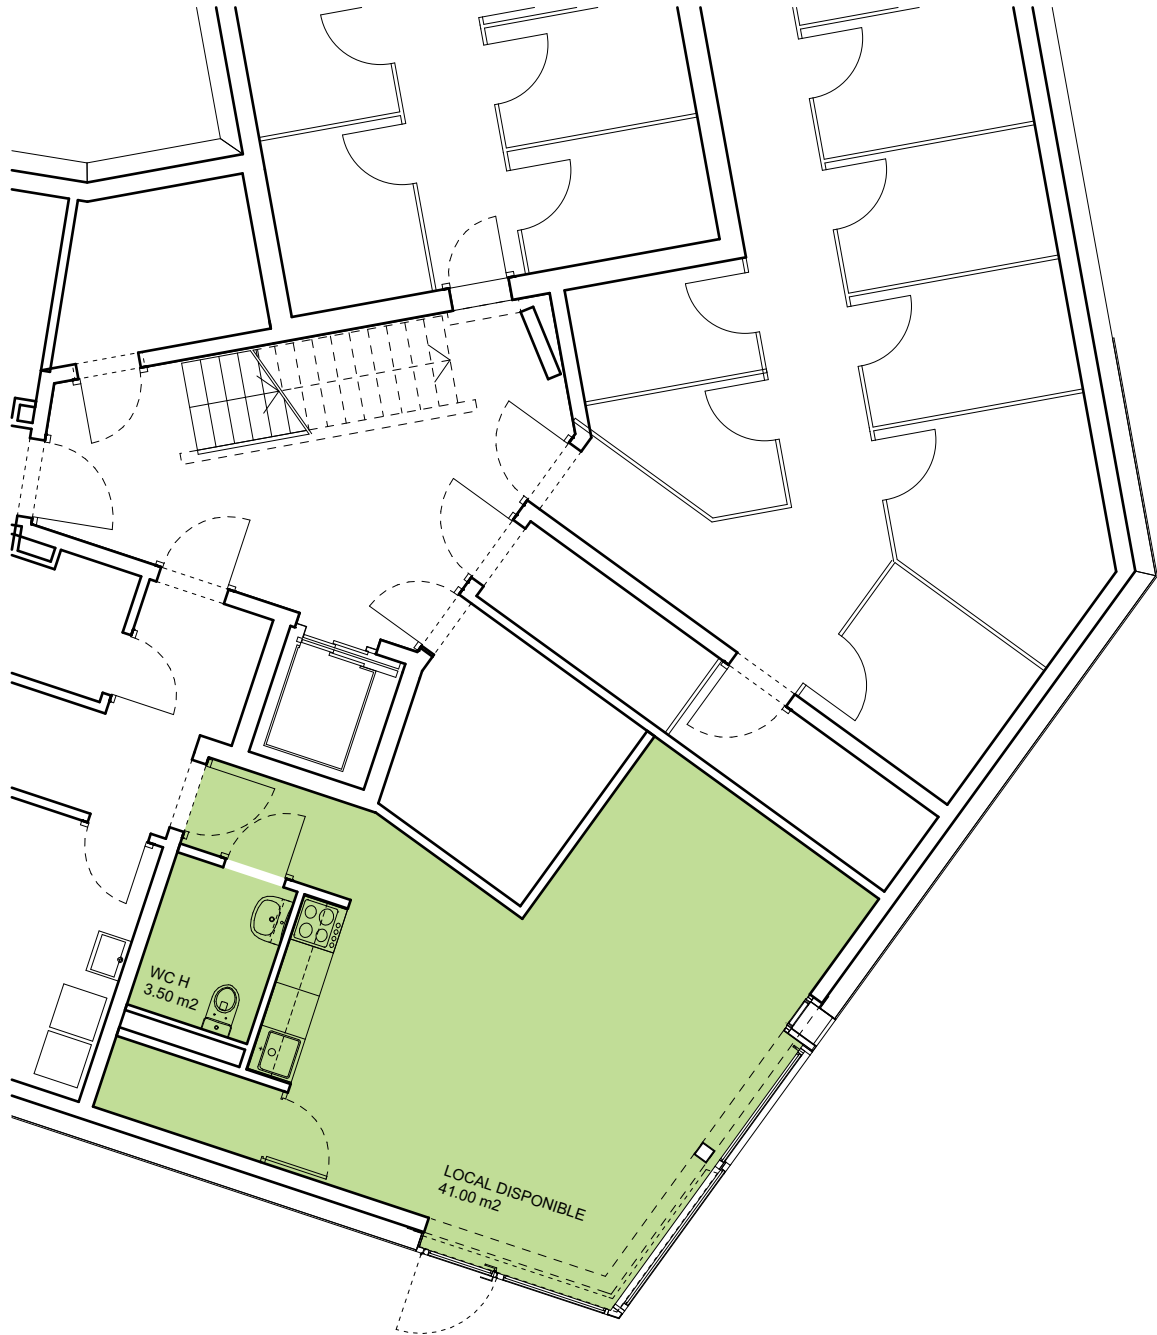

Description

adresse Chemin de Bérée 14a
local disponible n° 9901
type local disponible
étage sous-sol
surface 41.00 m²
surface wc 3.50 m²

Location et renseignements

Service du Logement et Gérances de la Ville de Lausanne (SLG)
place Chauderon 9 - CP 5032 - 1002 Lausanne

W www.lesfichesnord.ch
@ location@lesfichesnord.ch
T 021 315 44 44

ECHELLE 1:100
0 1 2 5 m