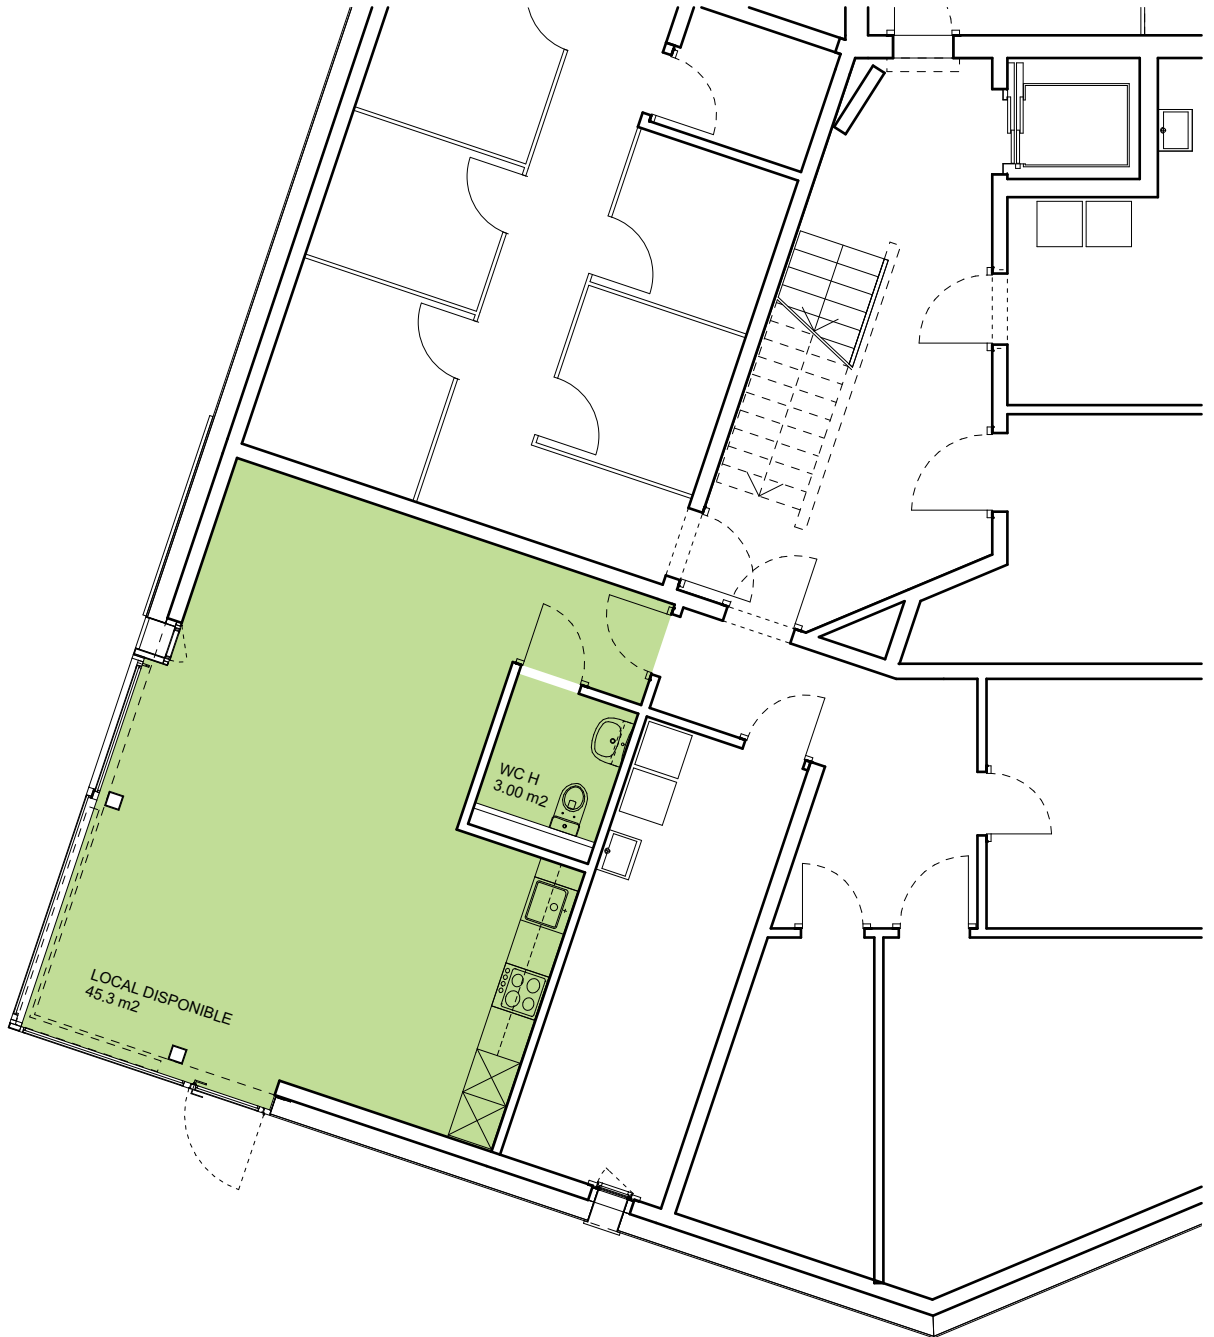

### Description

adresse Chemin de Bérée 20b  
local disponible n° 9901  
type local disponible  
étage sous-sol  
surface 45.3 m<sup>2</sup>  
surface wc 3.00 m<sup>2</sup>

ECHELLE 1:100  
0 1 2 5 m